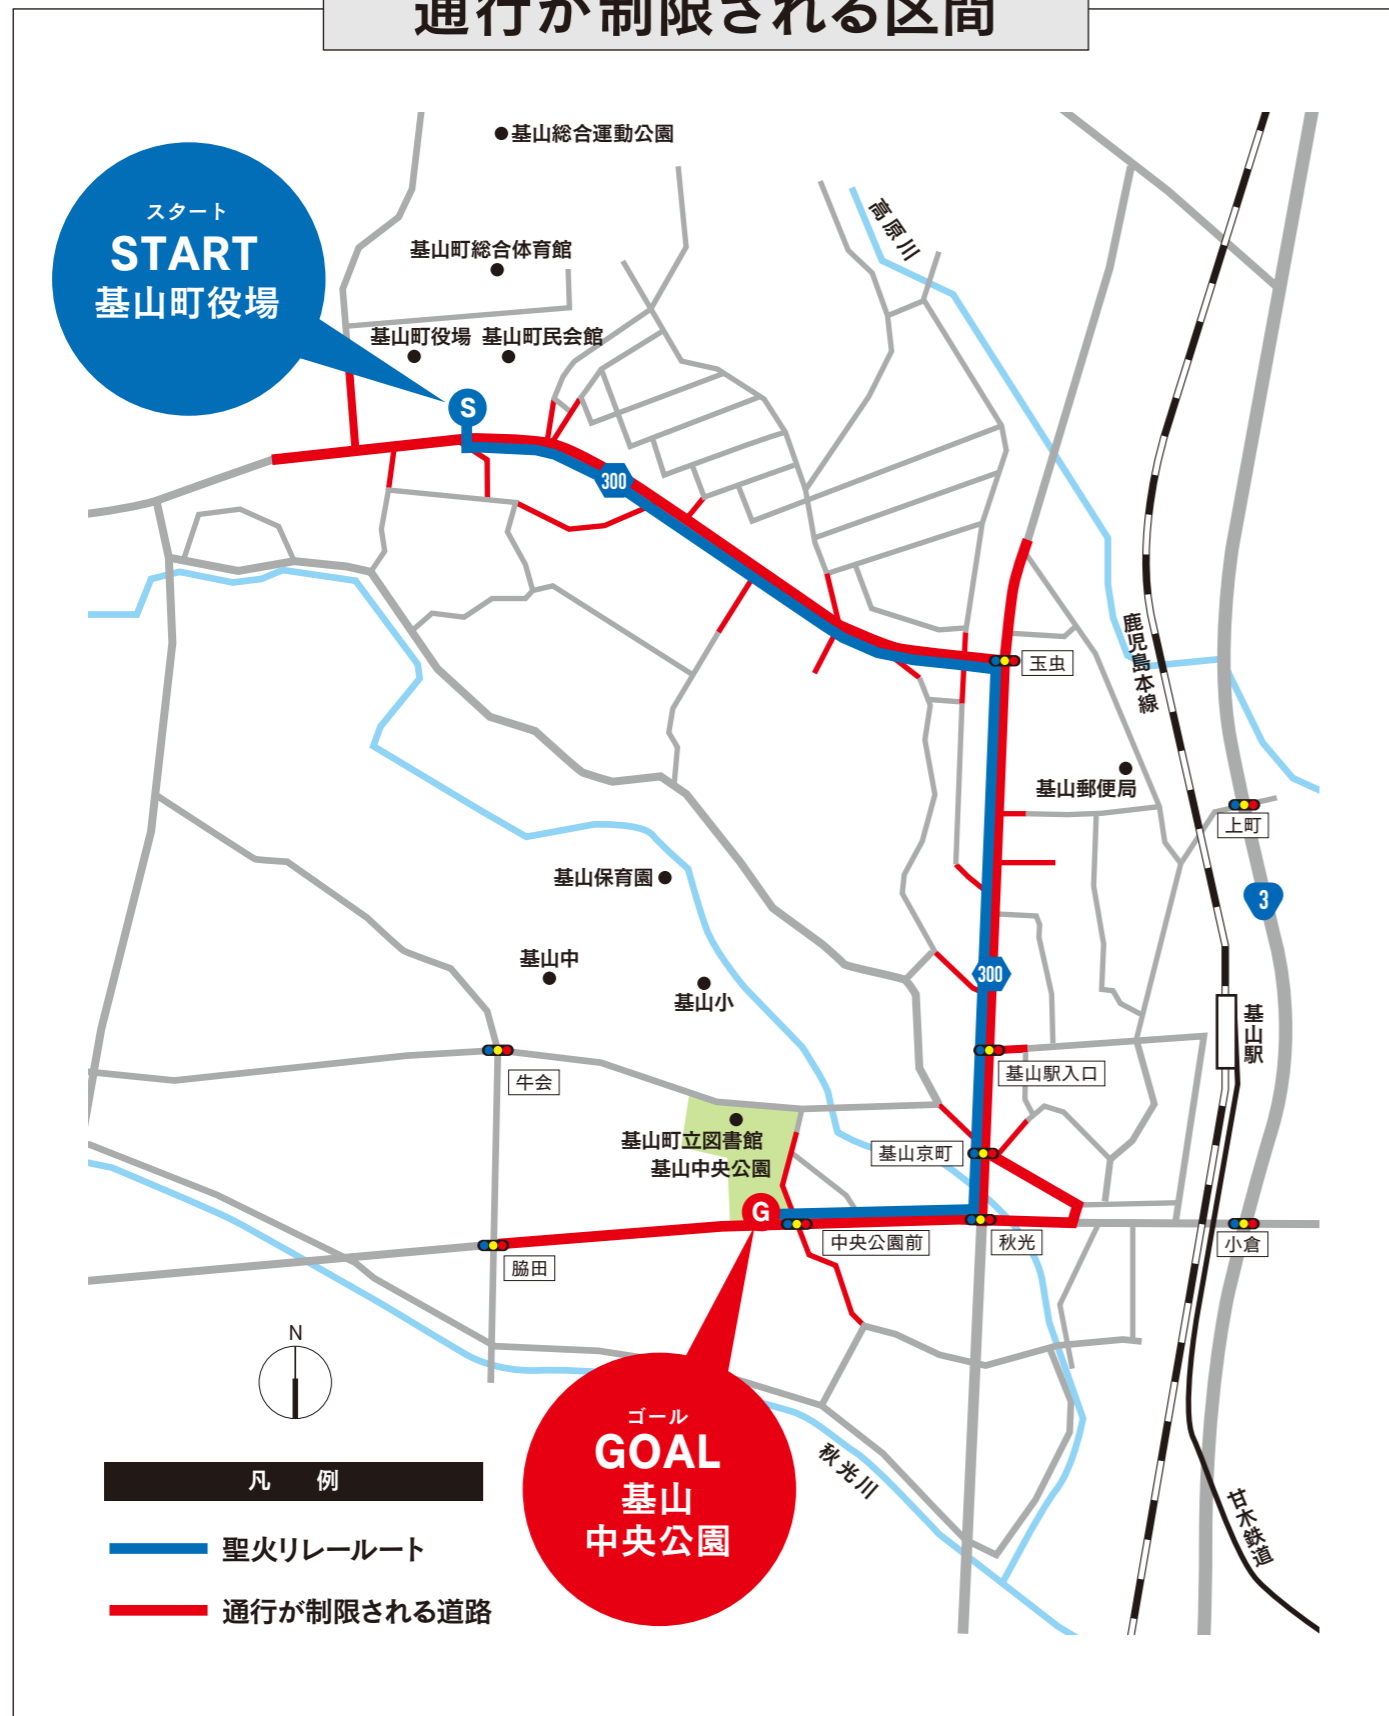

基山町 [2日目・5月11日月] / 交通規制時間 8:30~10:30

規制時間は目安であり、当日のリレー状況により変更される場合があります。

通行が制限される区間

迂回路