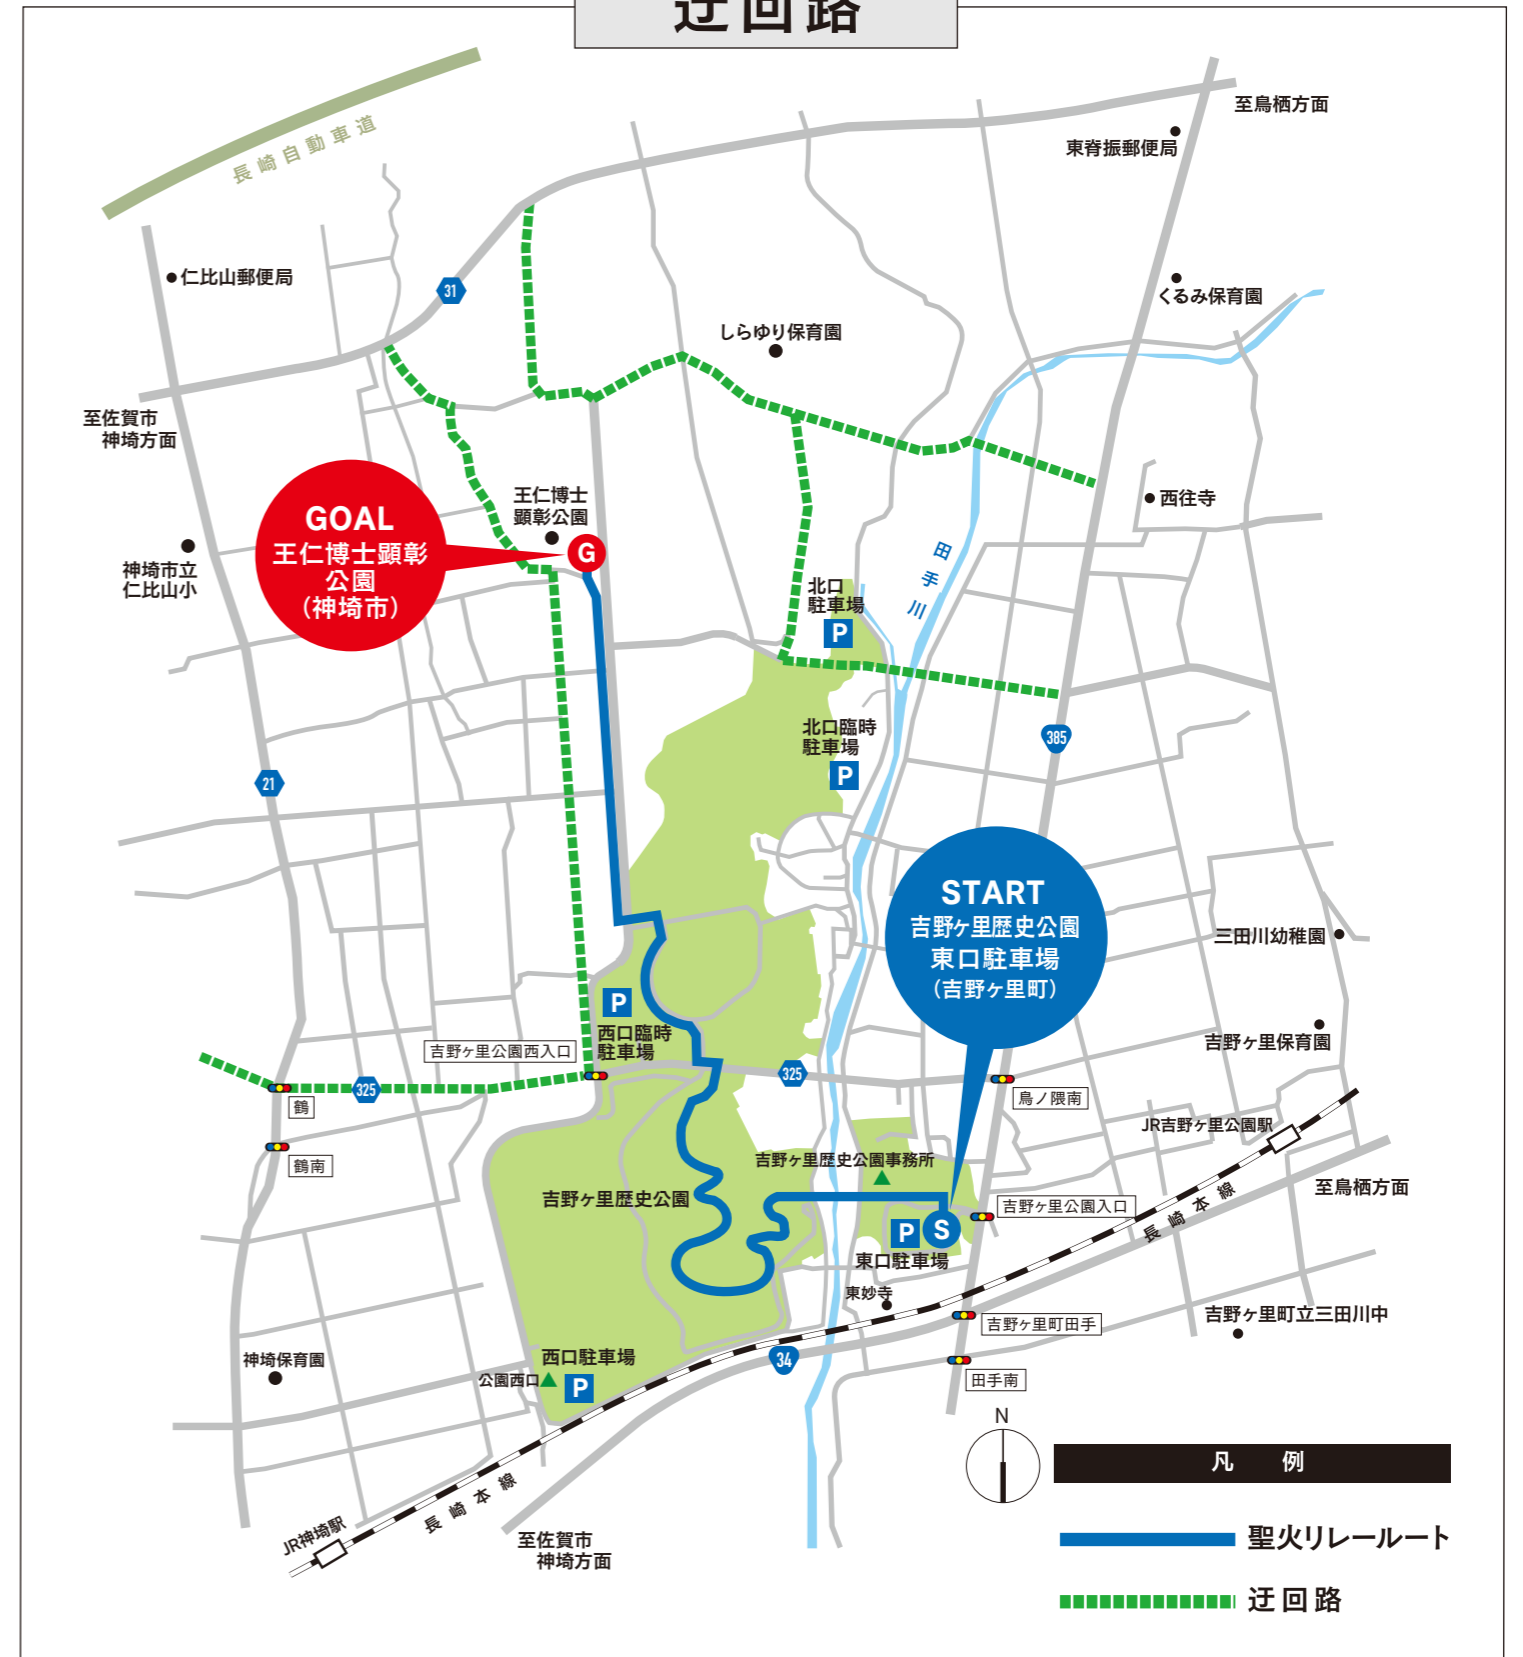

神崎市・吉野ヶ里町 [2日目・5月11日(月) / 交通規制時間 12:30~15:40]

規制時間は目安であり、当日のリレー状況により変更される場合があります。

通行が制限される区間

迂回路

[お問い合わせは]

神崎市スポーツ振興課
吉野ヶ里町社会教育課

☎0952-44-2731
☎0952-37-0340

sports@city.kanzaki.lg.jp
syakaikyoku@town.yoshinogari.lg.jp