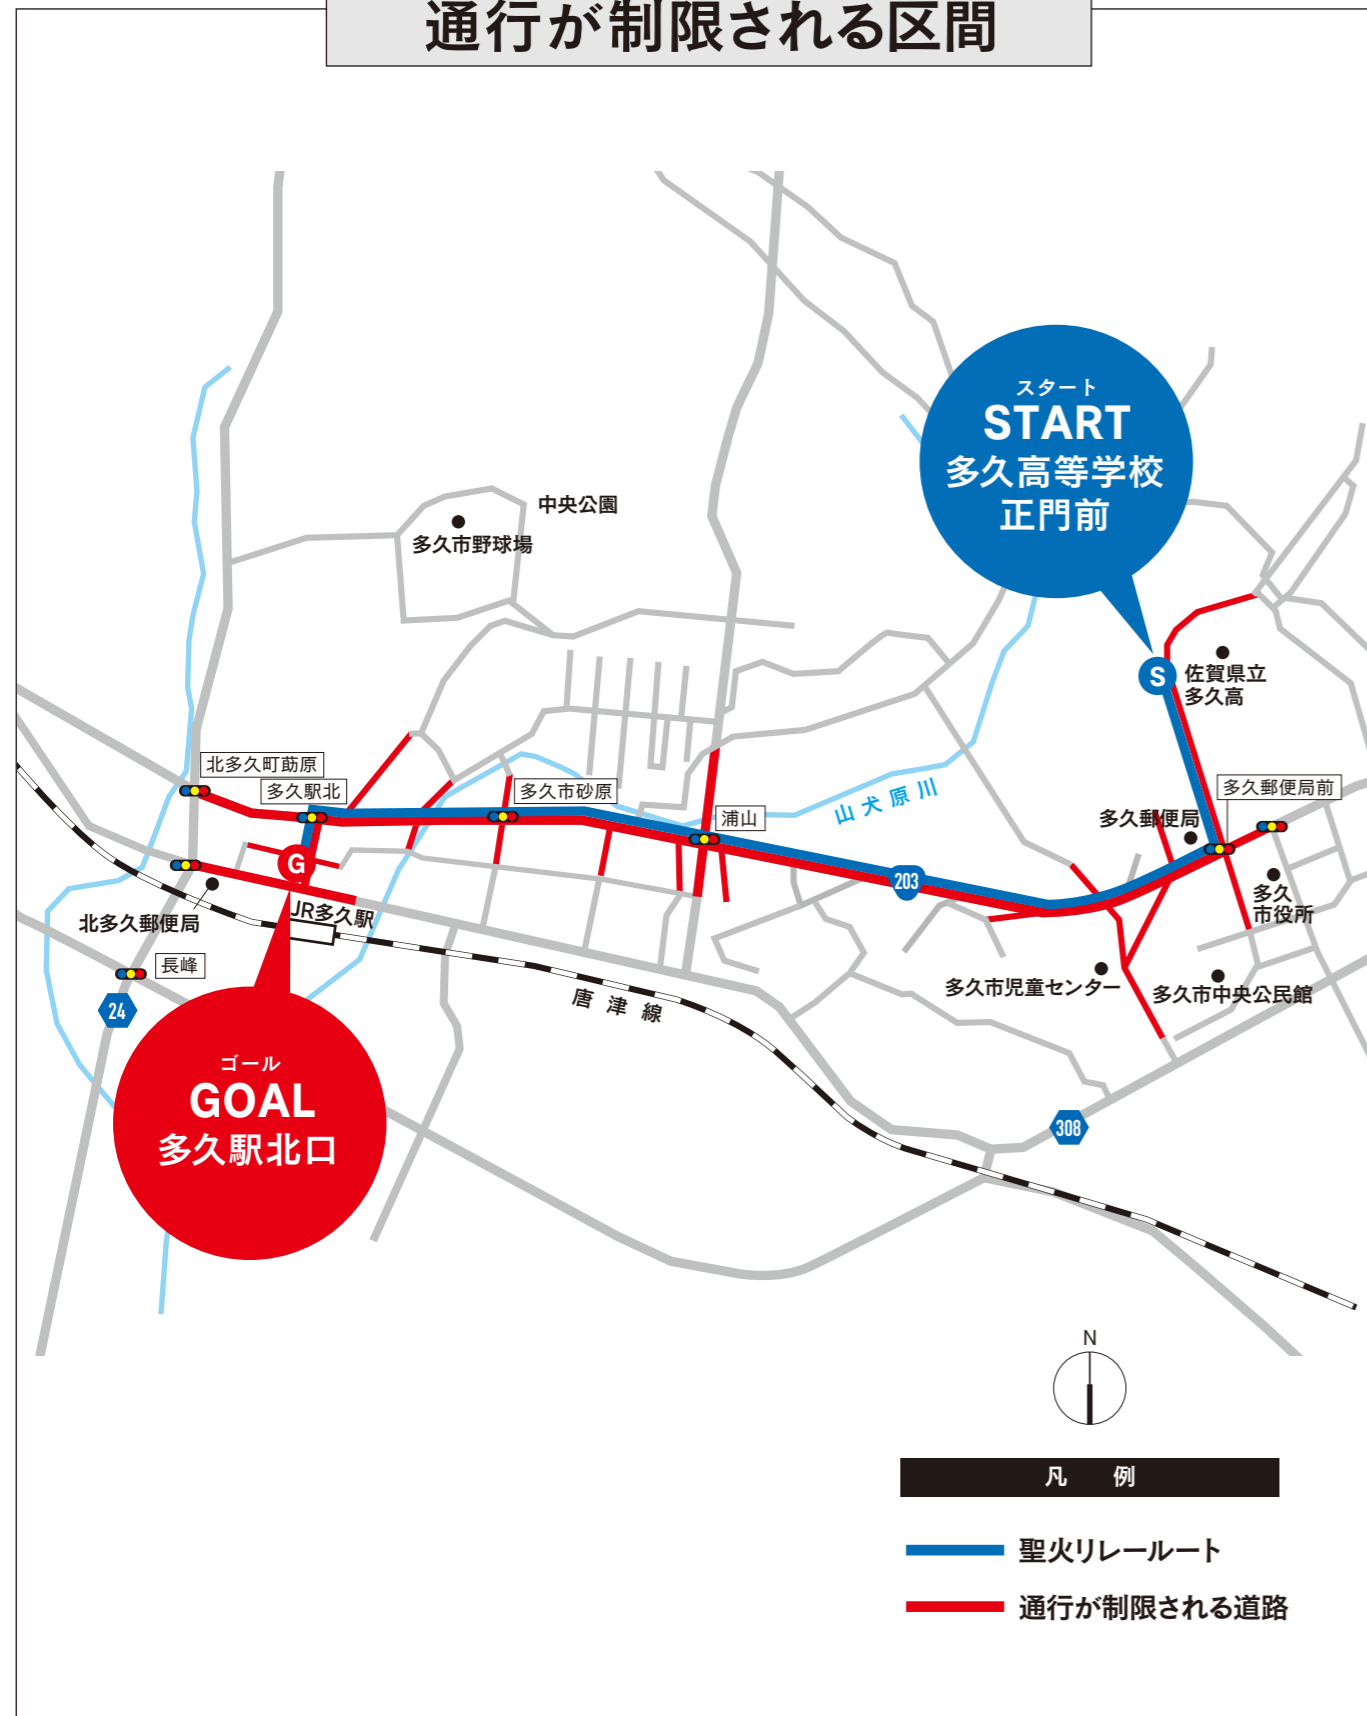

多久市 [2日目・5月11日(月) / 交通規制時間 16:45~18:00]

規制時間は目安であり、当日のリレー状況により変更される場合があります。

通行が制限される区間

迂回路