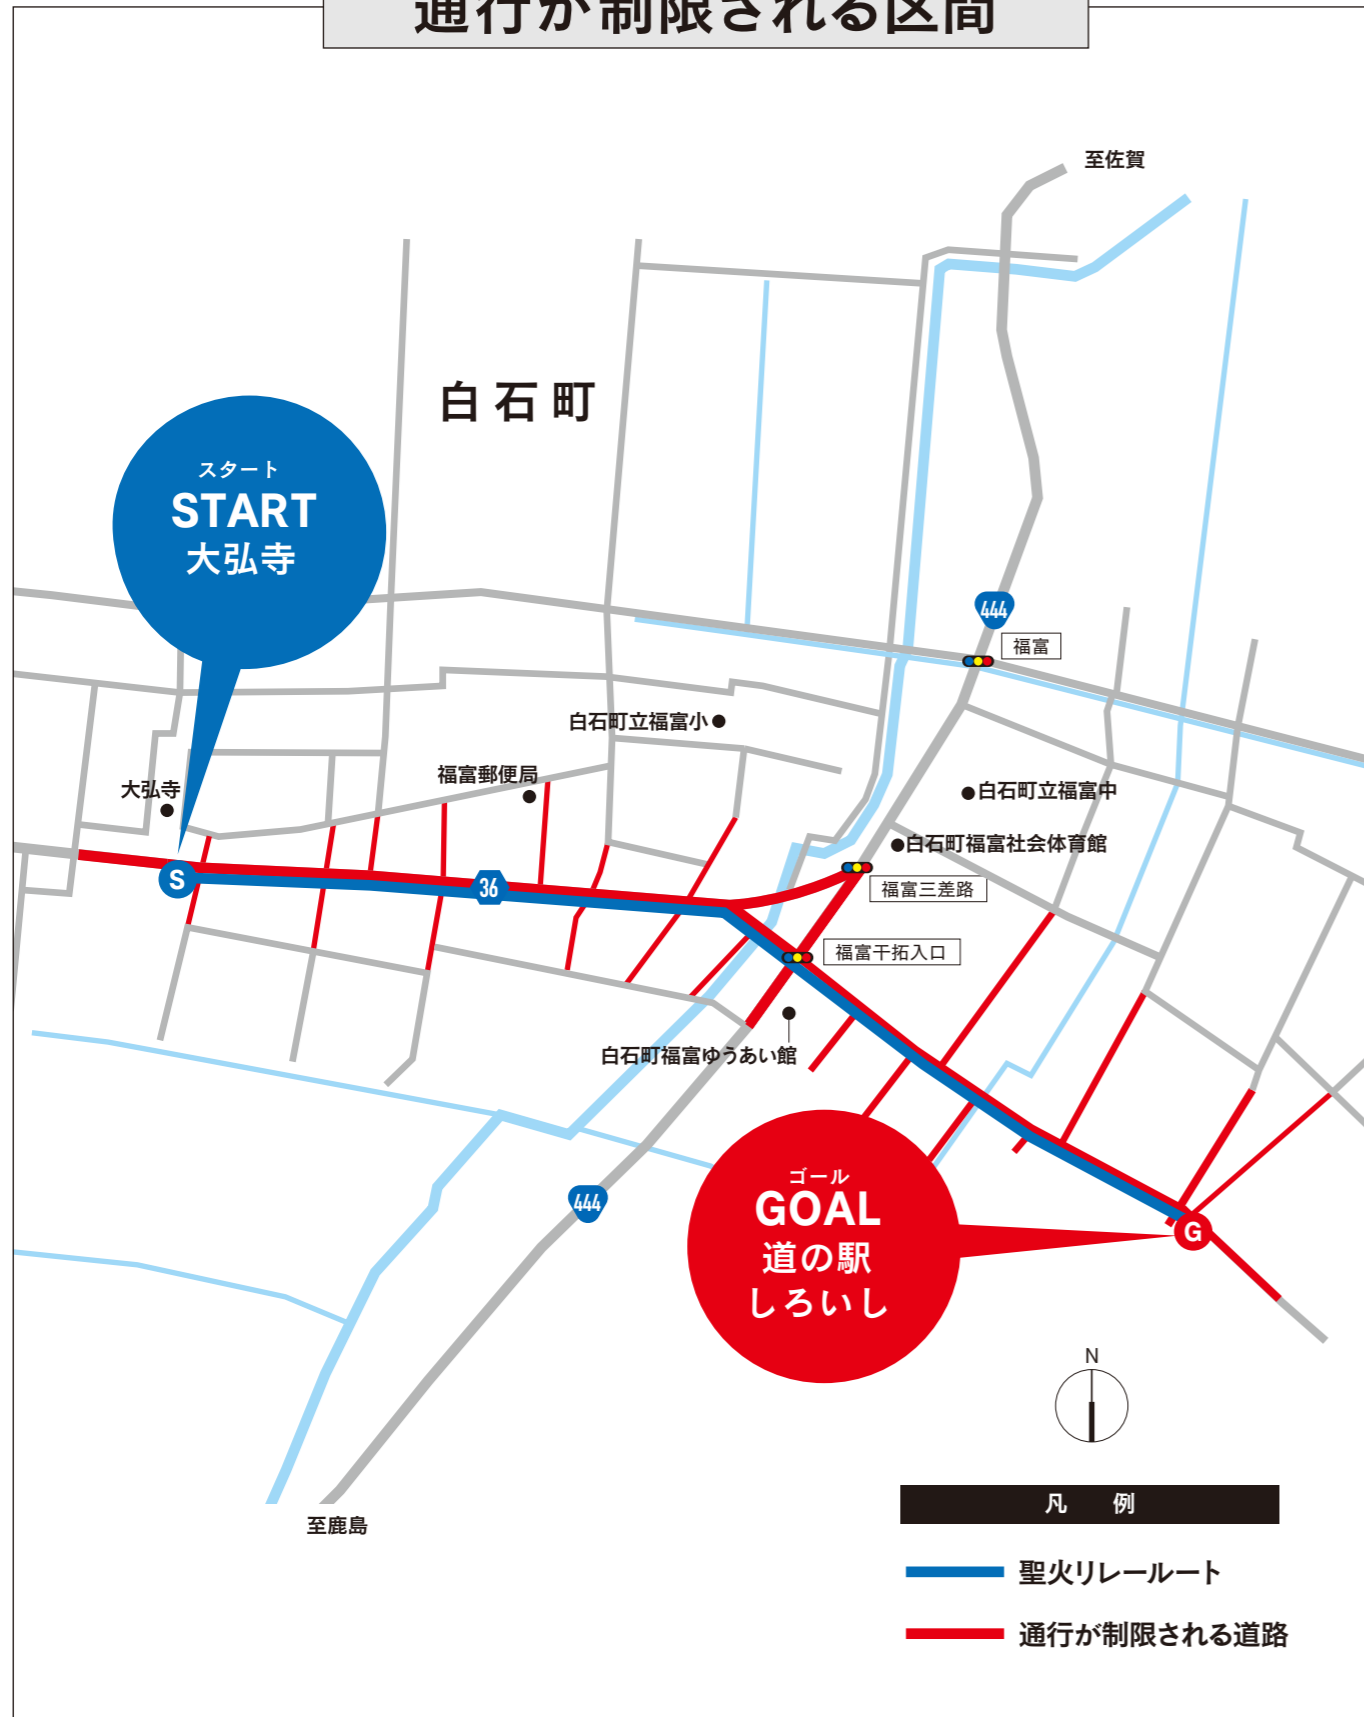

# 白石町 [1日目・5月10日(日) / 交通規制時間 12:45~14:20]

規制時間は目安であり、当日のリレー状況により変更される場合があります。

## 通行が制限される区間

## 迂回路