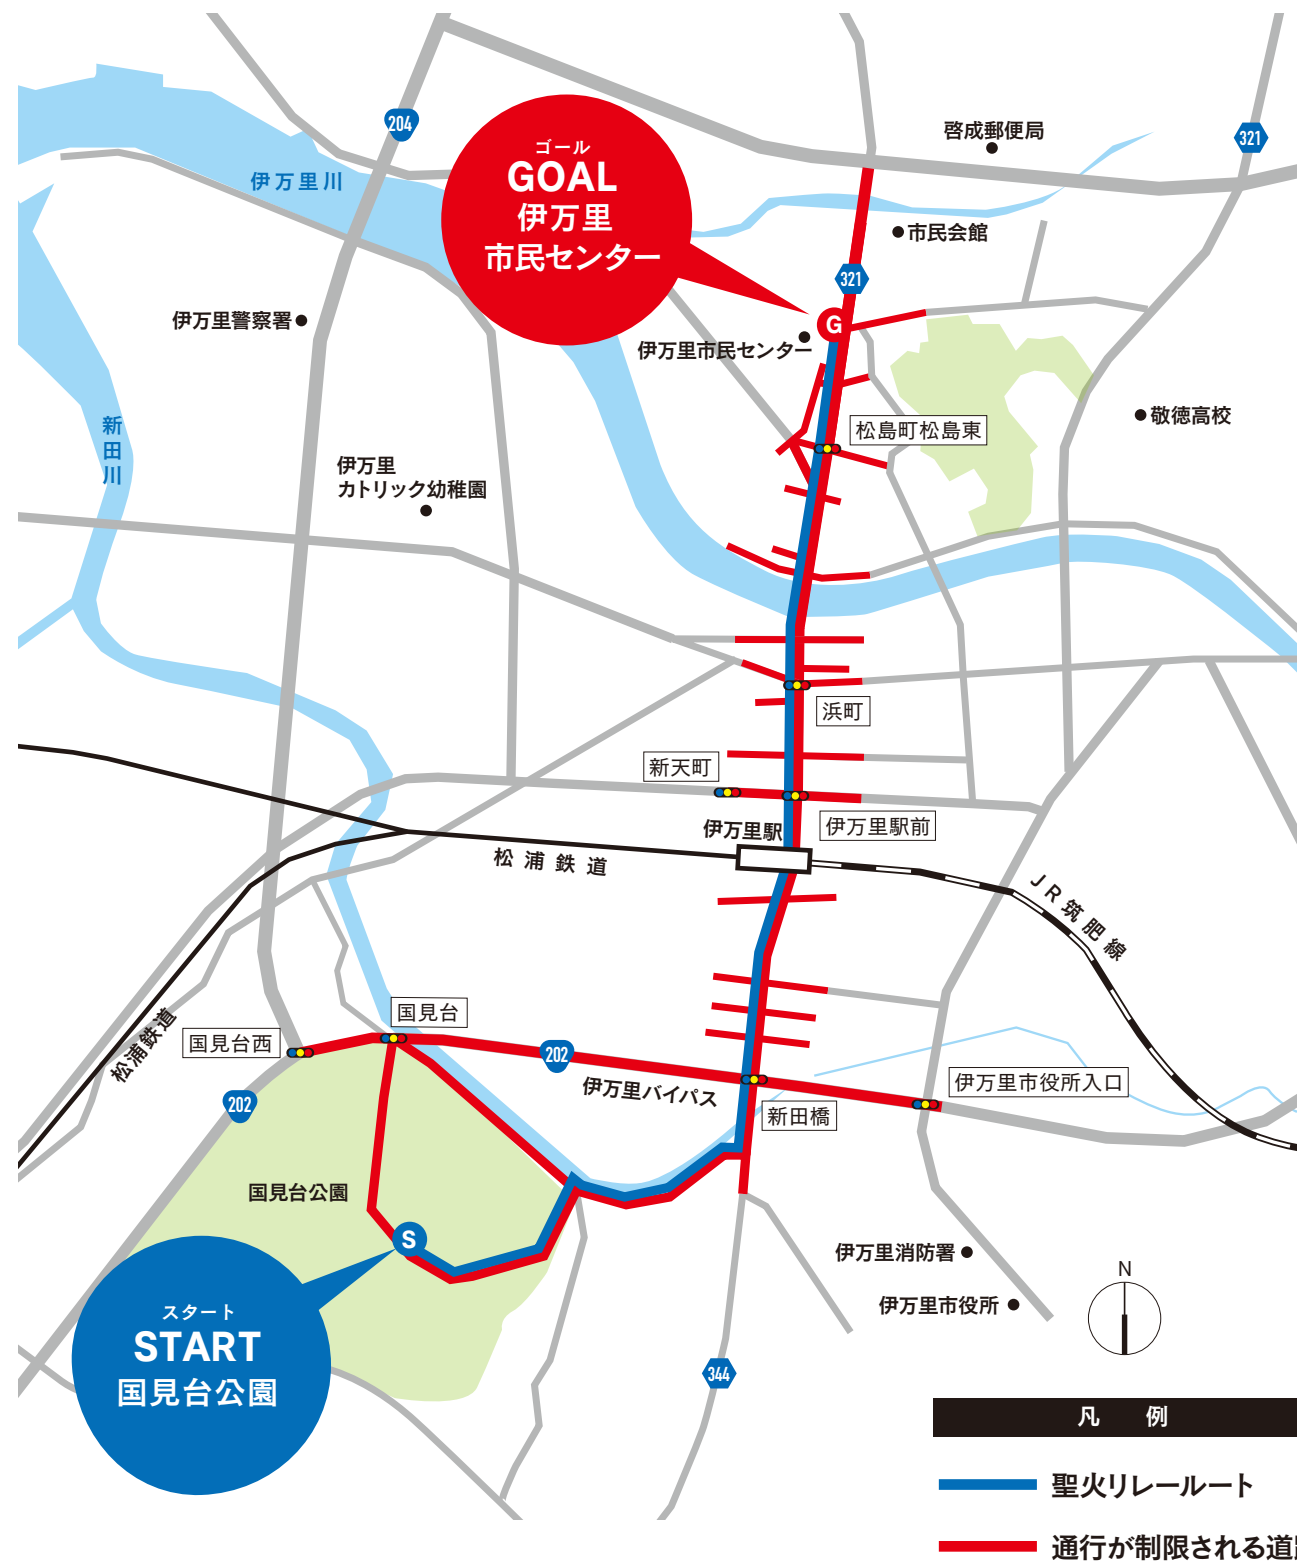

伊万里市 [1日目・5月10日(日) / 交通規制時間 16:40~19:00]

規制時間は目安であり、当日のリレー状況により変更される場合があります。

通行が制限される区間

迂回路